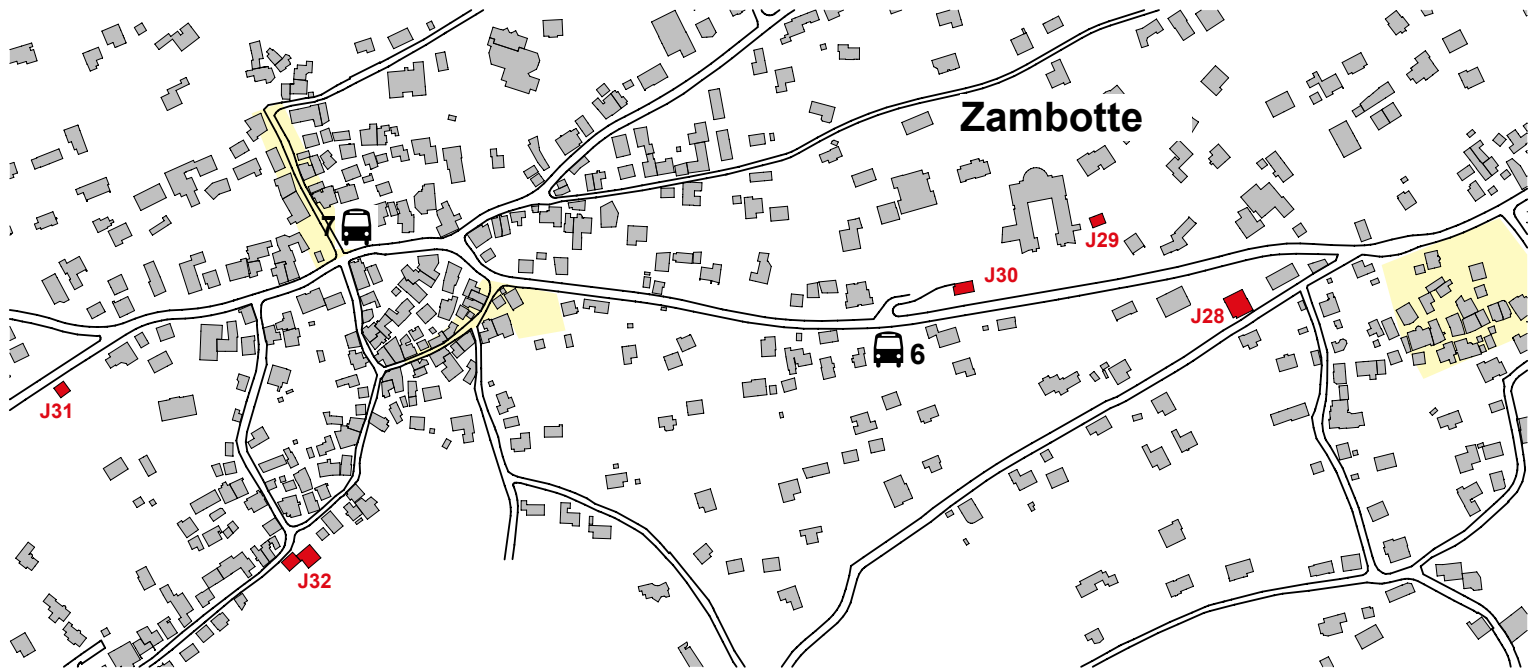

Granois

- J28 local Echo du Prabé
- J29 home de Zambotte
- J30 local société des costumes
- J31 local du Patrimoine
- J32 école de Granois

place échauffement

Ormône

- J20 atelier six-neuf
- J21 cage de Faradet
- J22 hangar
- J23 hangar Dumoulin
- J24 Reynard & Debons
- J25 CD constructions
- J26 école d'Ormône
- J27 salle multifonction